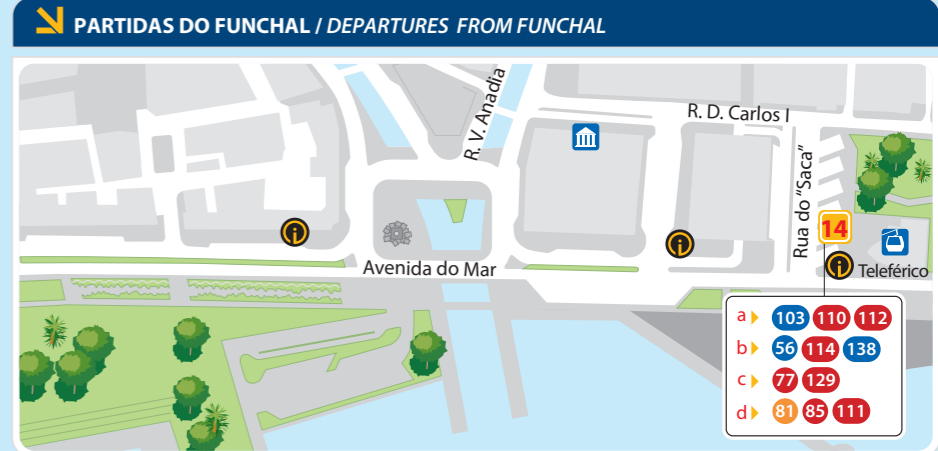

MAPA DA REDE NETWORK MAP

CURRAL DAS FREIRAS
CAMACHA
SANTANA

Edição Março 2015

- ### CARREIRAS / ROUTES
- 81** Funchal - Curral Das Freiras
 - 138** Funchal - São Jorge
 - 133** Santana - Porto da Cruz
 - 103** Funchal - Arco de São Jorge
 - 56** Funchal - Santana
 - 129** Funchal - Camacha
 - 114** Funchal - Nogueira
 - 113** Camacha - Santa Cruz (via Gaula)
 - 112** Funchal - Rochão (via Carreiras)
 - 111** Funchal - Achadinha (via Ribeirinha)
 - 110** Funchal - Boqueirão (via Caniço)
 - 85** Funchal - Boqueirão (via Palh. Ferreiro)
 - 77** Funchal - Santo da Serra (via Camacha)

- ### LEGENDA
- Ponto de venda / Sales Outlets
 - Partidas do Funchal - Saca / Departures from Funchal - Saca
 - Teleférico / Cable Car
 - Veredas / Footpath
 - Início - Término / Start - End
 - Percurso / Route
 - Via rápida / High way
 - Estradas / Roads
 - Túneis / Tunnels
 - Vereda Turística / Footpath
 - Levada / Water channel
 - Carreiras 56, 103, 133, 138
 - Carreiras 56, 103, 138 (pela via rápida / through the high way)
 - Carreiras 77, 85, 110, 111, 112, 113, 114, 129
 - Carreira 129 (pela via rápida / through the high way)