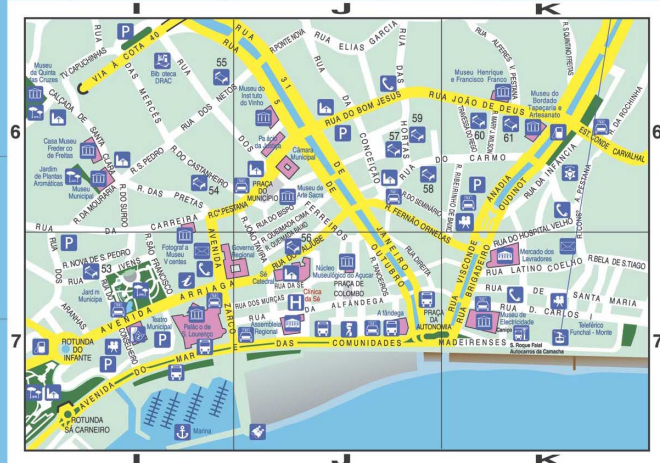

### Hóteis do Funchal - Hotels

1 - Atlântic Gardens	17 - Florasol	33 - Monte Verde	49 - Pestana Carlton Park
2 - Atlântic Palms	18 - Raça	34 - Cliff Bay	50 - Avenue Park
3 - Regency Palace	19 - Monumental Lido	35 - Quinta Casa Branca	51 - Jardins do Lago
4 - Madeira Palácio	20 - Belo Sol	36 - Carlton Village	52 - Monte Carlo
5 - Duas Torres	21 - Eden Mar	37 - Reids Palace	53 - Madeira
6 - Musa d'Ajuda	22 - Carlton Palms	38 - Quinta Perestrelo	54 - Castanheiro
7 - Ajuda Star	23 - Pestana Miramar	39 - Quinta do Sol	55 - Orquidea
8 - Sofia	24 - Buganvília	40 - Quinta do Sol	56 - Catedral
9 - D'Ajuda	25 - Mimosa	41 - Pestana Carlton Madeira	57 - Sirius
10 - Apartamentos da Ajuda	26 - Jardins da Ajuda	42 - Santa Isabel	58 - Do Cento
11 - Apartamentos do Mar	27 - Vila Ramos	43 - Savoy	59 - Windsor
12 - Baía Azul	28 - Casa Branca	44 - Madeira Regency Club	60 - Do Carmo
13 - Alto Lido	29 - Girassol	45 - Ponta de França	61 - Santa Maria
14 - Quinta Bela Vista	30 - Crown Plaza	46 - Quinta da S. Joia	62 - Porto Santa Maria
15 - Ocean Park	31 - Vila Rosa	47 - São João	63 - Albergaria Dias
16 - Madeira Panorâmico	32 - Terrace Mar	48 - Imperatriz	64 - Quinta Mãe dos Homens
			65 - Quinta Bela de S. Tiago

### Legenda - Legend

	Via Rápida - Freeway - Autobahn		Ribeira - River / Flu
	Estradas e Ruas Principais - Main Roads - Hauptstraßen		Leveda - Water Channel - Bewässerungssystem
	Outras Ruas - Other Streets - Andere Straßen		Vereda - Footpath - Fußweg
	Túnel - Tunnel		Edifício de Interesse - Building of Interest - Sehenswürdigkeiten