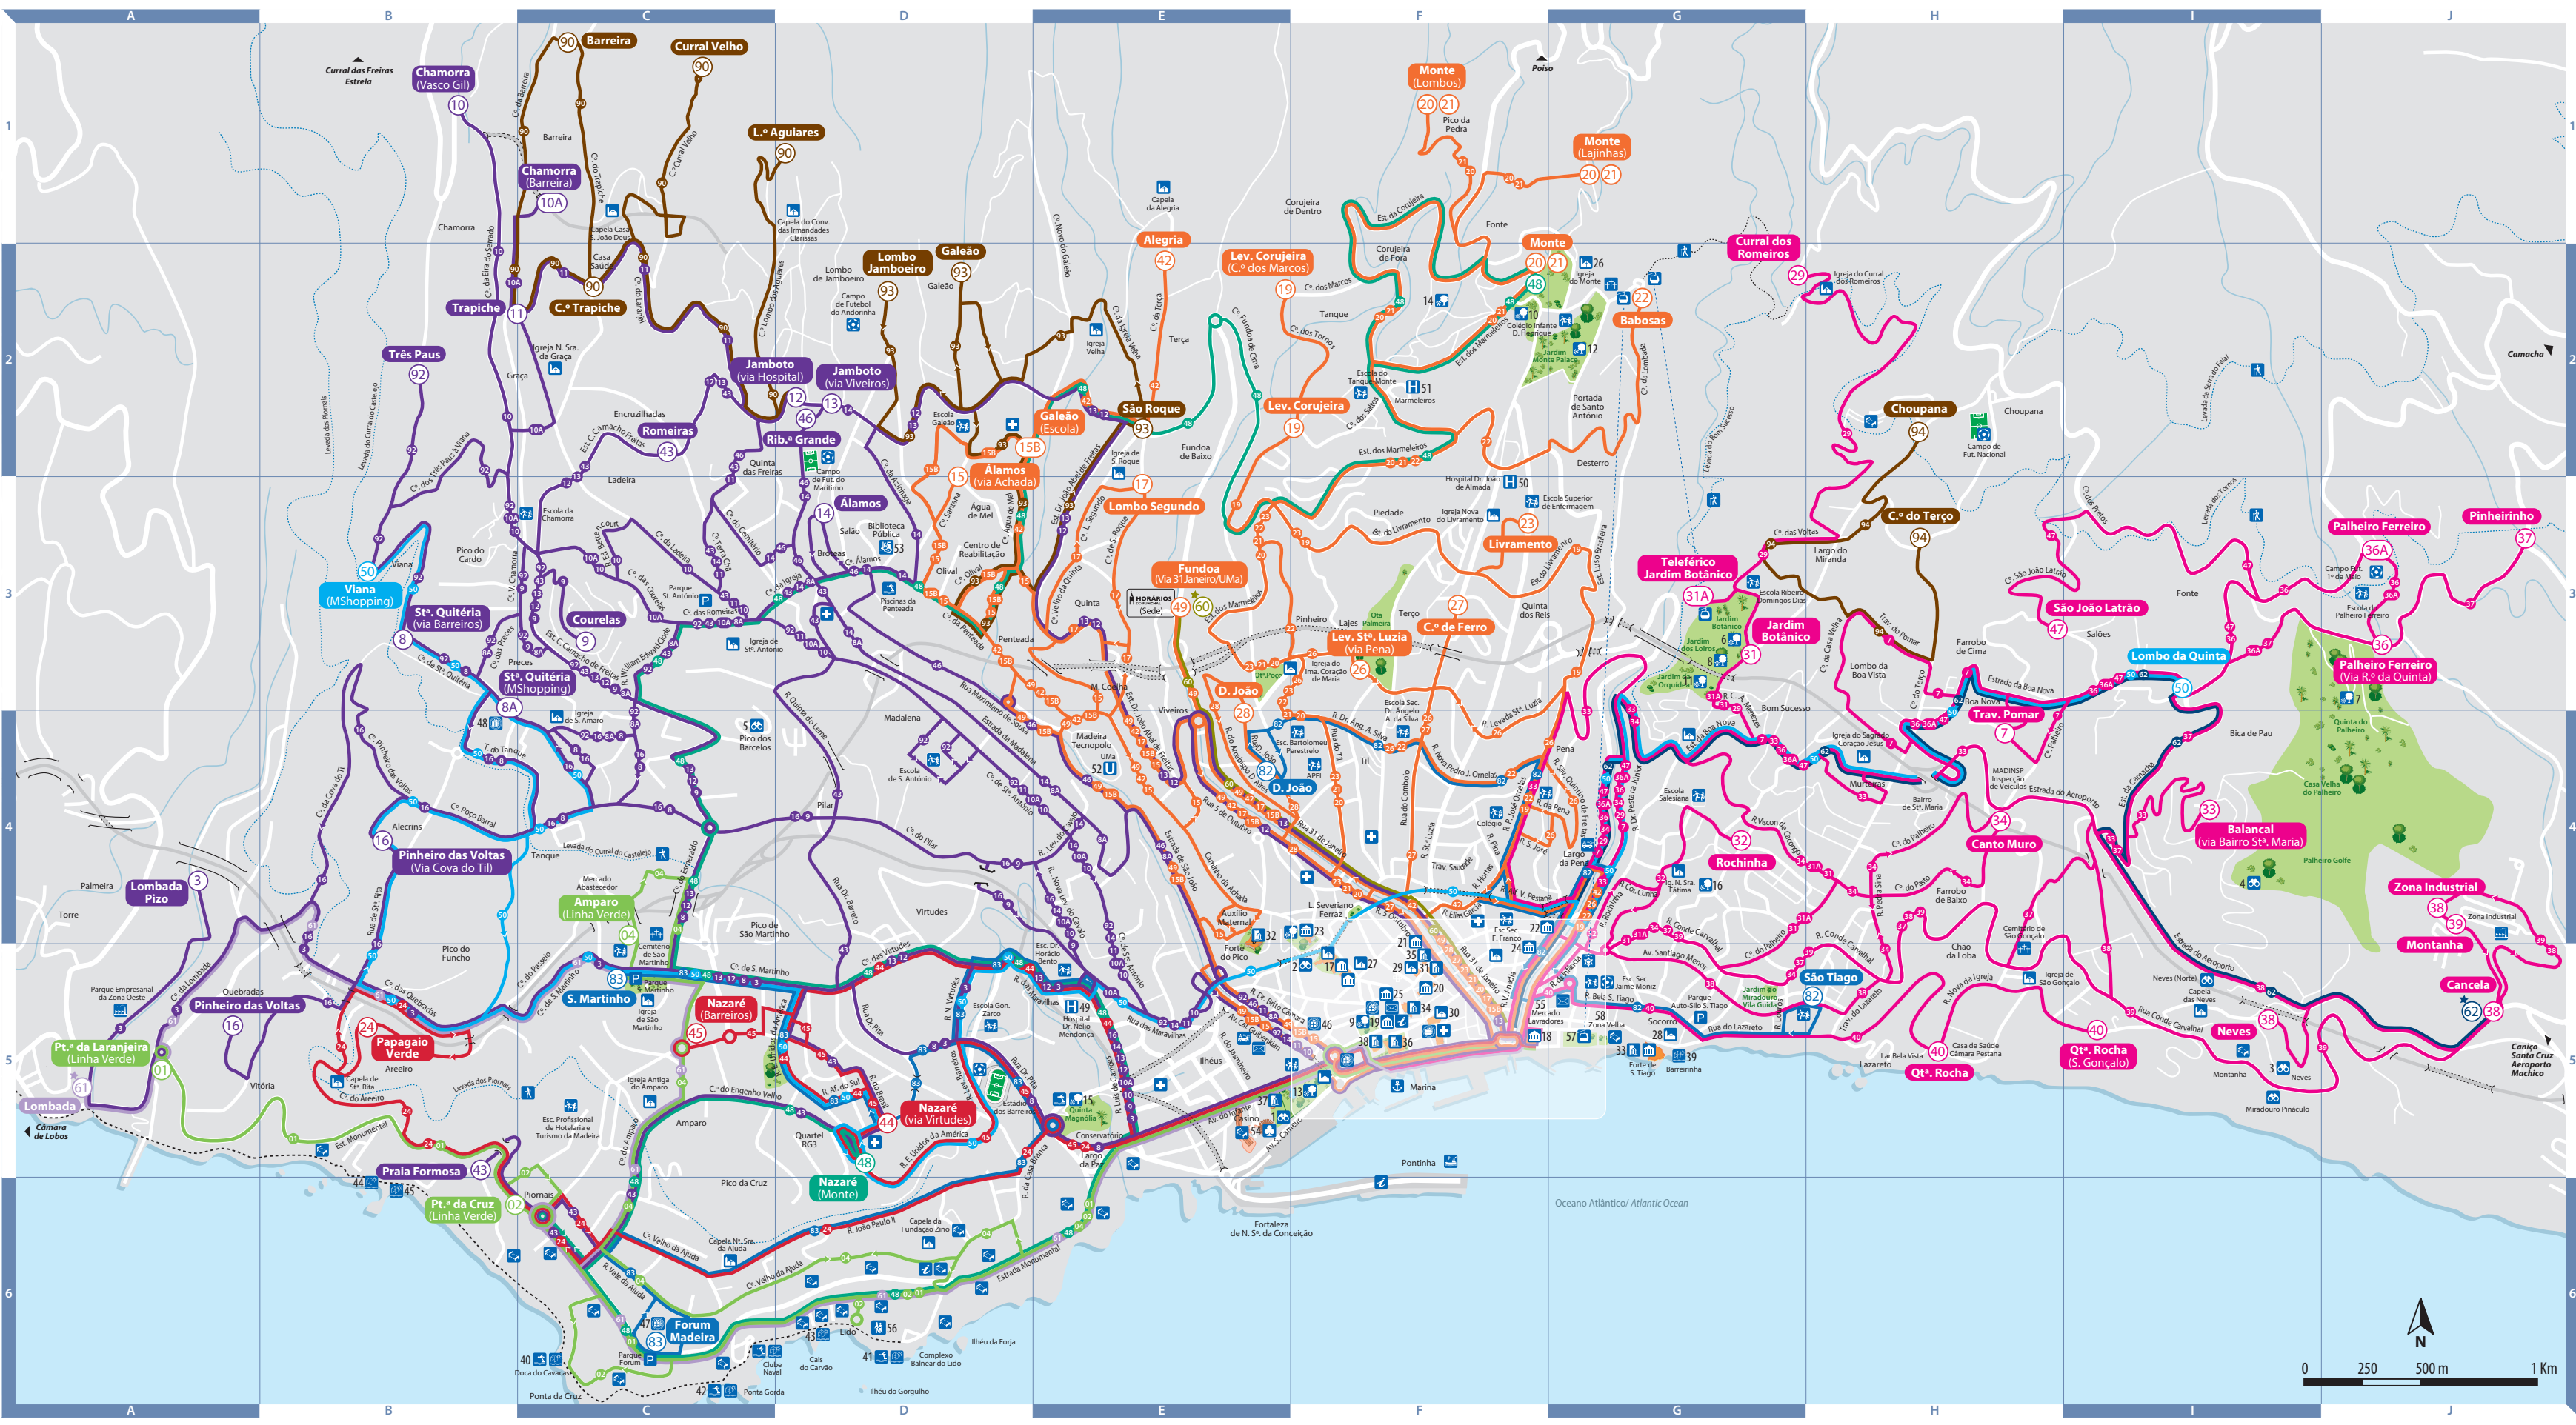

Our buses are yellow.

HORÁRIOS DO FUNCHAL
TRANSPORTES PÚBLICOS, S.A.

PARTIDAS DO CENTRO DO FUNCHAL / DEPARTURES FROM TOWN CENTER

| PARAGEM / BUS STOP | CARREIRA / ROUTE NUMBER |
|--------------------------|---|
| 1 Marina | a 27 28 b 42 |
| 2 Cais | a 31 31A 42 44 40 b 19 26 33 |
| 3 Pinga | a 29 37 b 38 39 c 7 36 56A 47 |
| 4 Museu (EEM) | a 22 b 23 46 |
| 5 EEM | a 24 b 01 02 04 c 9 15 15B |
| 6 Autonomia | 15 20 21 60 |
| 7 Alfândega | a 10 10A b 11 14 92 c 8 6A 16 |
| 8 GNR | 01 02 04 9 12 15 15B 24 46 |
| 9 P. São Lourenço | a 9 24 b 01 02 04 |
| 10 Galerias | a 8A 11 15 15B 46 49 92 b 8 10 10A 12 16 16 |
| 11 Conselheiro | 3 44 45 |
| 12 Dias Leite | 8A 9 10 10A 11 12 16 15 15B 16 45 49 92 |
| 13 Infante | 01 02 04 8 24 |
| 14 R. 5 Outubro (Esfera) | 12 32 |
| 15 Casa St.ª Antónia | 15B 17 23 27 28 49 |
| 16 C. C. Bom Jesus | a 20 21 b 15B 17 23 27 28 49 c 13 |
| 17 R. Profetas | 31 31A 42 42 |
| 18 C. C. Oudinot | 19 22 26 33 34 42 |
| 19 R. Infância | a 31 31A 42 b 34 37 c 48 49 |
| 20 R. Hospital Velho | 40 |